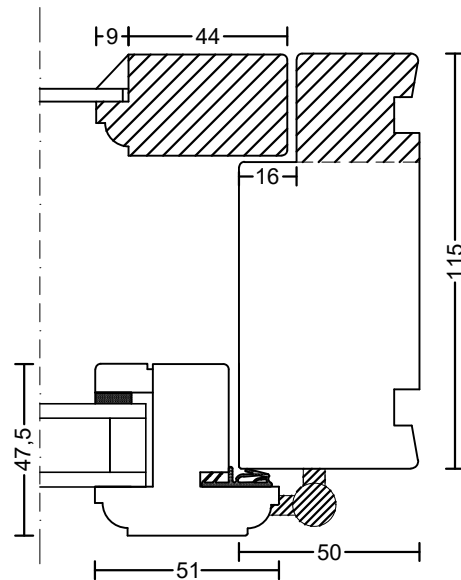

143 mm karm er tilvalg

Kassevinduer 1+2 system profil KA-12

Not til bundstyk kan fravælges

 Kernetræ

**Bøjsø**  
DØRE OG VINDUER

© Copyright

tlf: 7533 3344 / fax: 7533 3773  
mail: post@boejsoe.dk  
web: www.boejsoe.dk

Tegning nr.

A-05-01

Produktgruppe:

05 - Kassevinduer

Profil:

Triowood KA-12

Dato:

01-02-2021

Rev. nr.

4/25.04.22

Emne:

Sidehængte kassevinduer

Mål:

1:2