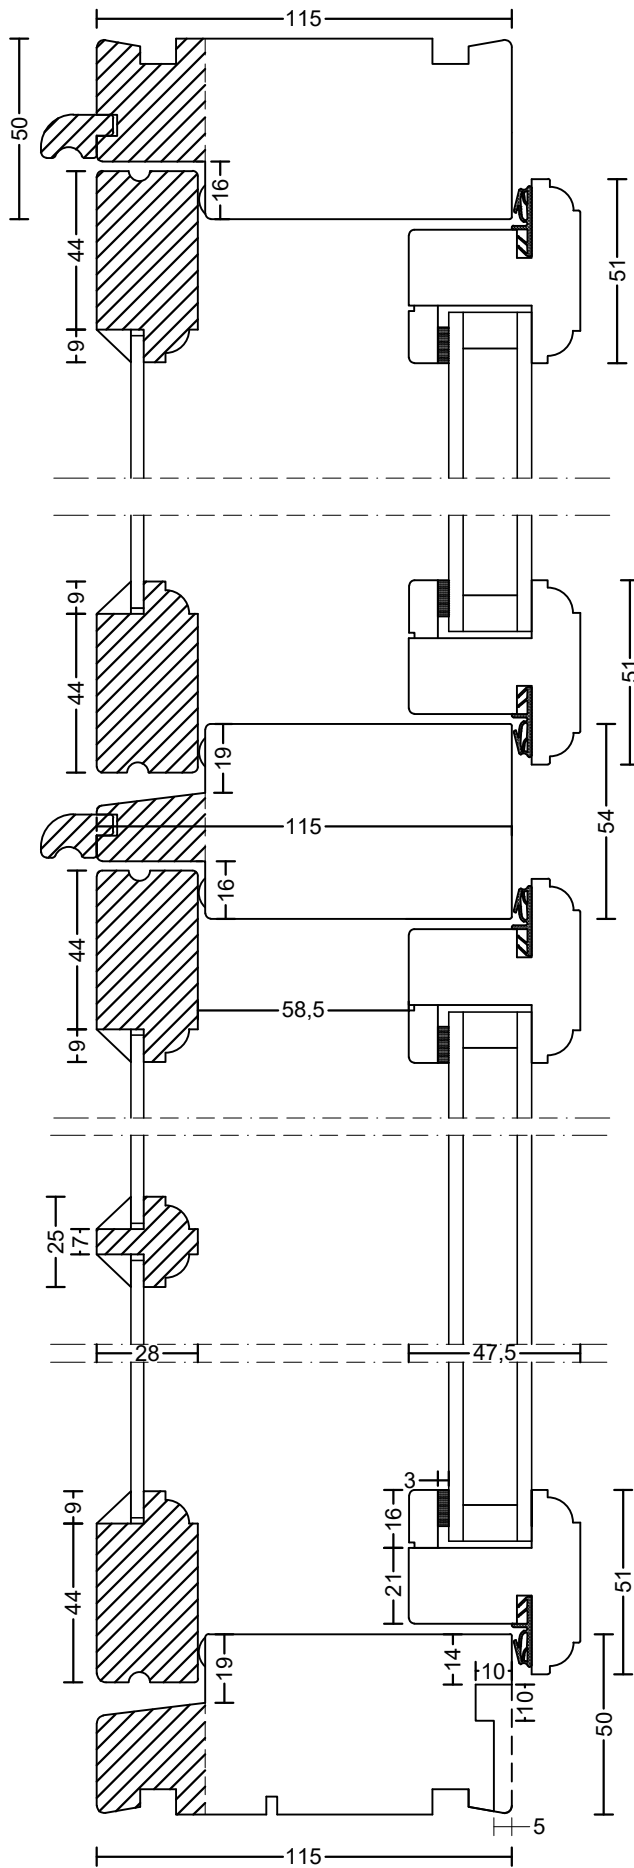

143 mm karm er tilvalg

Kassevinduer 1+2 system profil KA-12

Not til bundstyk kan fravælges

 Kernetræ

**Bøjsø**  
DØRE OG VINDUER

© Copyright

tlf: 7533 3344 / fax: 7533 3773  
mail: post@boejsoe.dk  
web: www.boejsoe.dk

Tegning nr.

A-05-01

Produktgruppe:

05 - Kassevinduer

Profil:

Triowood KA-12

Dato:

01-02-2021

Rev. nr.

4/25.04.22

Emne:

Sidehængte kassevinduer

Mål:

1:2