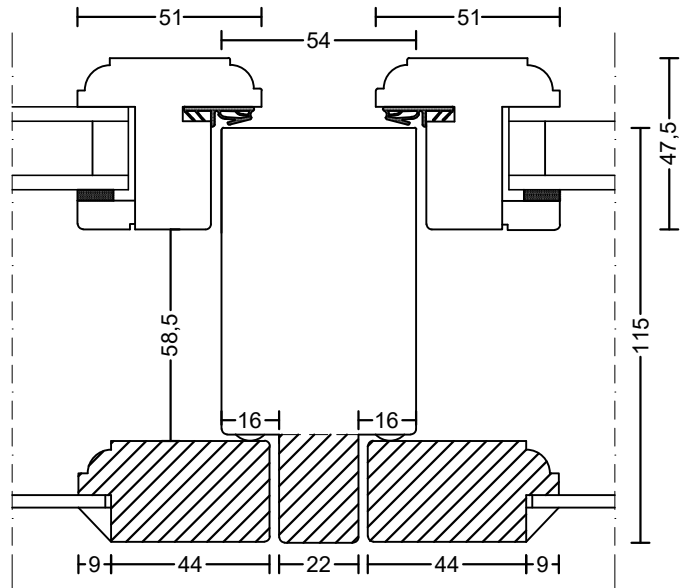

143 mm karm er tilvalg

Kassevinduer 1+2 system profil KA-12

Not til bundstyk kan fravælges

 Kernetræ

**Bøjsø**  
DØRE OG VINDUER

© Copyright

tlf: 7533 3344 / fax: 7533 3773  
mail: post@boejsoe.dk  
web: www.boejsoe.dk

Tegning nr.

A-05-01

Produktgruppe:

05 - Kassevinduer

Profil:

Triowood KA-12

Dato:

01-02-2021

Rev. nr.

4/25.04.22

Emne:

Sidehængte kassevinduer

Mål:

1:2