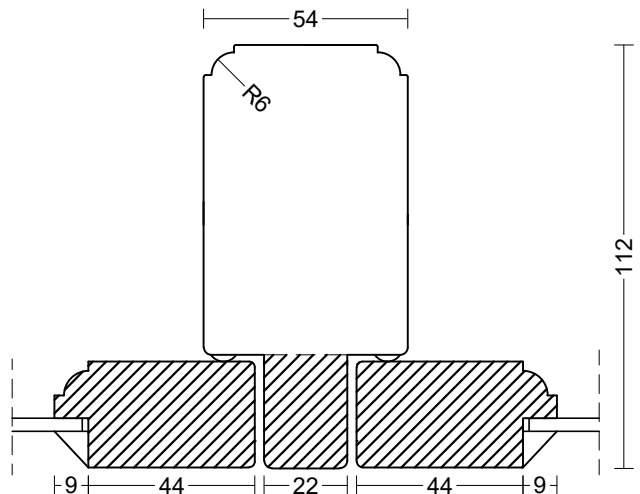

Kan alternativ leveres med indnotet tætningsliste i karm - skal oplyses ved bestilling.

Bemærk!
Hvis der skal monteres forsatsramme indvendig, må der ikke være tætningslister ved de udvendige rammer!

Not til bundstyk kan fravælges

Udfræsning til vinduesplade- kan fravælges

143 mm er tilvalg

 Kernetræ

Bøjsø
DØRE OG VINDUER

tlf: 7533 3344 / fax: 7533 3773
mail: post@boejsoe.dk
web: www.boejsoe.dk

© Copyright

Tegning nr.

A-05-07

Emne:

Sidehængte - et lag glas, udadgående

Mål:

1:2