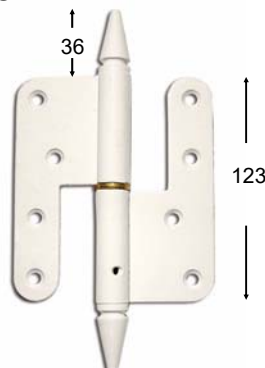

Koblede vinduer

Standard Hamborghængsel
Galvaniseret IPA 11121

Standard Hamborghængsel
Hvidmalet IPA 11121

Hamborghængsel m. A-knop
Hvidmalet IPA 11121 + A-knop
Findes også galvaniseret

Koblede døre

Standard Hamborghængsel
Galvaniseret IPA 11121
Findes også hvidmalet

Hamborghængsel m. A-knop
Hvidmalet IPA 11121 + A-knop
Findes også galvaniseret

Hamborg - udladningshængsel
til 65 mm murfals.
Findes også hvidmalet

(Findes ikke med A-knop)

Facadedøre / Terrassedøre

Standard Hamborghængsel
Galvaniseret IPA 11121
Findes også hvidmalet

Hamborghængsel m. A-knop
Hvidmalet IPA 11121 + A-knop
Findes også galvaniseret

Hamborghængsel, Messing
Specialhængsel