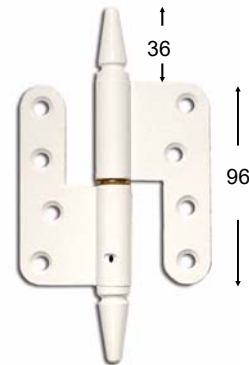

Koblede vinduer

Standard Hamborghængsel
Galvaniseret IPA 11121

Standard Hamborghængsel
Hvidmalet IPA 11121

Hamborghængsel m. A-knop
Hvidmalet IPA 11121 + A-knop
Findes også galvaniseret

Koblede døre

Standard Hamborghængsel
Galvaniseret IPA 11121
Findes også hvidmalet

Hamborghængsel m. A-knop
Hvidmalet IPA 11121 + A-knop
Findes også galvaniseret

Hamborg - udladningshængsel
til 65 mm murfals.
Findes også hvidmalet

(Findes ikke med A-knop)

Facadedøre / Terrassedøre

Standard Hamborghængsel
Galvaniseret IPA 11121
Findes også hvidmalet

Hamborghængsel m. A-knop
Hvidmalet IPA 11121 + A-knop
Findes også galvaniseret

Hamborghængsel, Messing
Specialhængsel