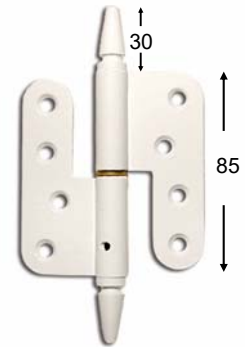

Koblede vinduer

Standard Hamborghængsel
Galvaniseret IPA 11121

Standard Hamborghængsel
Hvidmalet IPA 11121

Hamborghængsel m. A-knop
Hvidmalet IPA 11121 + A-knop
Findes også galvaniseret

Koblede døre

Standard Hamborghængsel
Galvaniseret IPA 11121
Findes også hvidmalet

Hamborghængsel m. A-knop
Hvidmalet IPA 11121 + A-knop
Findes også galvaniseret

Hamborg - udladningshængsel
til 65 mm murfals.
Findes også hvidmalet

(Findes ikke med A-knop)

Facadedøre / Terrassedøre

Standard Hamborghængsel
Galvaniseret IPA 11121
Findes også hvidmalet

Hamborghængsel m. A-knop
Hvidmalet IPA 11121 + A-knop
Findes også galvaniseret

Hamborghængsel, Messing
Specialhængsel